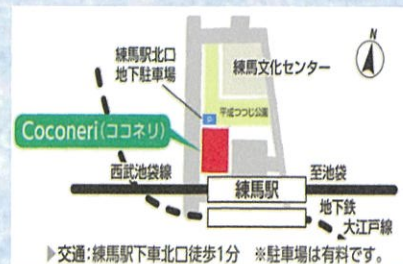

介護・福祉のお仕事フェア in ねりま

令和元年 11月24日(日)

14:00~16:30 (受付開始 13:45)

区民・産業プラザ 3階 Coconeri ホール

14:00~15:00

働くなら練馬区で!

スタートセミナー

私たちと一緒に介護・福祉の仕事をしませんか?
練馬区で働くことのメリットをお伝えいたします!