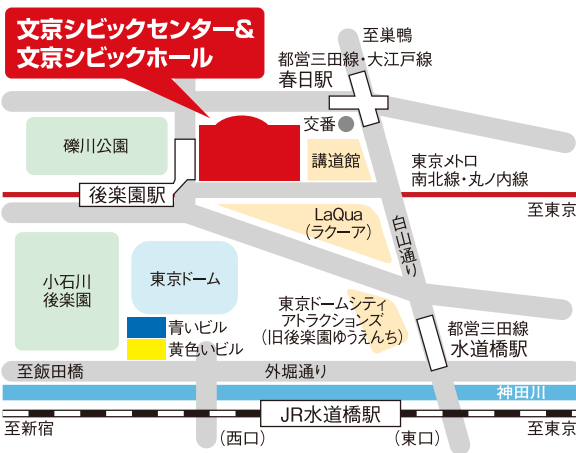

会場

文京シビックセンター
地下2階 区民ひろば
(文京区春日1-16-21)

文京区社会福祉協議会
キャラクター「きく文」

福祉のしごと入門 11:30~11:45

福祉の仕事は初めてという方に簡単にご説明します。

トークセッション&健康体操 11:45~12:30

介護現場でおなじみの若山氏とごぼう先生が介護の魅力を伝えます。

相談・面接会 12:30~15:00

施設・事業所採用担当者が相談・面接に応じます。仕事に関する疑問や質問に直接お答えします。

相談コーナー 11:30~15:00

福祉の資格のことや、福祉のしごとに関する総合的な相談をお受けします。

文京区春日1-16-21
◎東京外口丸の内線・南北線「後樂園」駅 【直結】
◎都営三田線・大江戸線「春日」駅 【直結】

公共交通機関でお越しください

東京都福祉人材センターキャラクター
フクシロウ

【主催】社会福祉法人文京区社会福祉協議会／社会福祉法人東京都社会福祉協議会東京都福祉人材センター