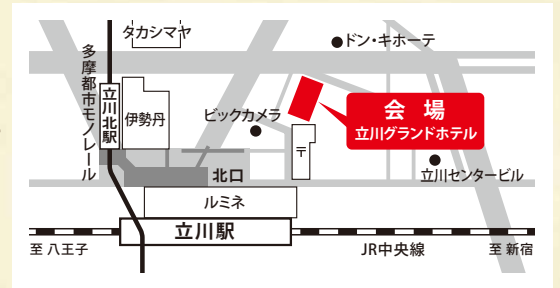

# 立川会場 保育士 就職支援研修・就職相談会

平成29年

9/24 (日)

託児あり

参加費  
無料

会場：立川グランドホテル

(立川市曙町2-14-16 / JR立川駅より徒歩2分)