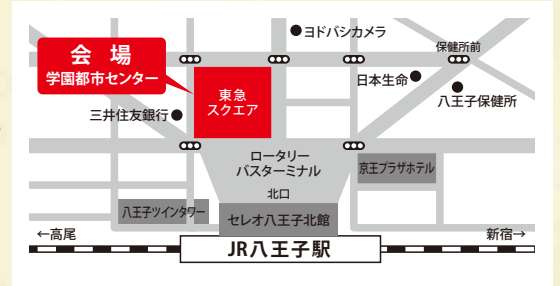

# 八王子 保育士 就職支援研修・就職相談会

平成29年

10/25(水)

託児あり

参加費  
無料

会場：学園都市センター

(八王子市旭町9-1 JR八王子駅北口・京王線京王八王子駅より徒歩5分)