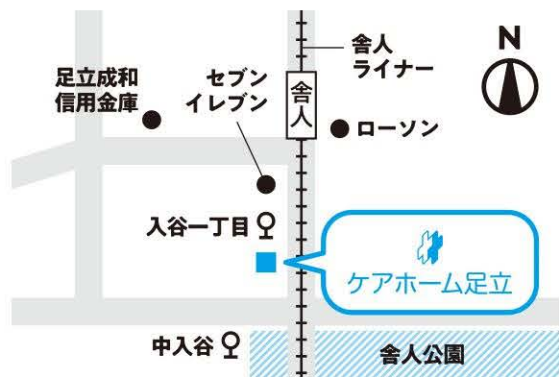

# あだち ご近所 マルシェ

ADACHI  
Gokinjo Marche  
MINI

Onigiri &  
Obento

Baby  
Castella

Dry  
Fruits

あだちご近所さん  
マルシェ

日時: 2023.6.8 [木] 11:30 → 14:30

会場: ケアホーム足立  
〒121-0836 東京都足立区入谷1丁目8-15  
TEL: 03-3853-6800

交通: 電車 日暮里・舎人ライナー「舎人駅」下車徒歩2分  
バス 国際興業バス: 川口駅東口発【川14】系統  
「入谷一丁目」下車 徒歩2分  
東武バス: 竹ノ塚駅西口発【竹01・021】系統  
または、西新井駅西口発【西02】系統  
「中入谷」下車 徒歩3分

主催: ケアホーム足立 協力: トネリライナーノーツ、地域包括支援センター入谷

June 2023

ADACHI  
Gokinjo Marche  
MINI