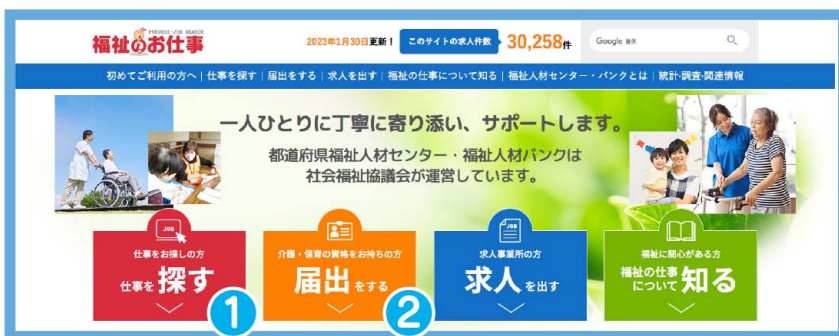

保育人材コーディネーターによるサポート

【相談支援・就職支援】

保育人材コーディネーターが保育の仕事に関するさまざまなご相談にのります。就職を希望される方には、ご希望の勤務条件に沿った保育所探しや、事業者との見学・面接の調整、就職活動のポイントについてのアドバイス等を行います。

こんな時はぜひセンターへご相談ください！

- ・保育の仕事への就職(復職)について相談したい
- ・資格取得の方法が知りたい
- ・資格はないけど、保育の現場で働きたい
- ・保育の仕事の悩みを相談したい など

【情報発信】

ご希望の方には保育の仕事に役立つさまざまな情報発信を行っています。

就職への不安を解消するためのイベント

【保育士就職支援研修・就職相談会】

都内保育所でのお仕事を希望される保育士(取得見込含む)、子育て支援員、無資格の方等を対象に、保育所保育指針の解説や保育所の園長による実際の保育現場についてのお話など就職に役立つ研修と、あわせて都内保育所との就職相談会を行います。

【保育士就職支援セミナー】

保育士資格をお持ちの方(保育士試験合格者を含む)で、保育所勤務未経験者またはブランクの長い方を対象に、保育の専門知識の講義や実践演習など、現場で役立つセミナーを行います。ご希望の方は保育所での実習に参加できます。

LINE公式アカウント

LINEのお友達登録をしていただくと、センターが開催する就職イベント等の情報をお届けします！
右記二次元コードを読み込む、もしくは
ID: @801rrdeqで検索☆

ホイクマ

お仕事探しには求人情報サイト【福祉のお仕事】をご活用ください！

- ◆全国最大規模の福祉人材専門の求人サイトです。
- ◆ご希望の分野、職種、勤務形態、勤務地、お持ちの資格等の条件を絞って検索できます。
- ◆求人情報は毎日更新しています。
- ◆下記サイト画面①、または、②より「マイページ登録」及び「求職票登録」をすることにより、求人票のお気に入り登録、自動マッチングメール、事業所への応募やセンターへの紹介依頼等を行うことができます。

福祉のお仕事