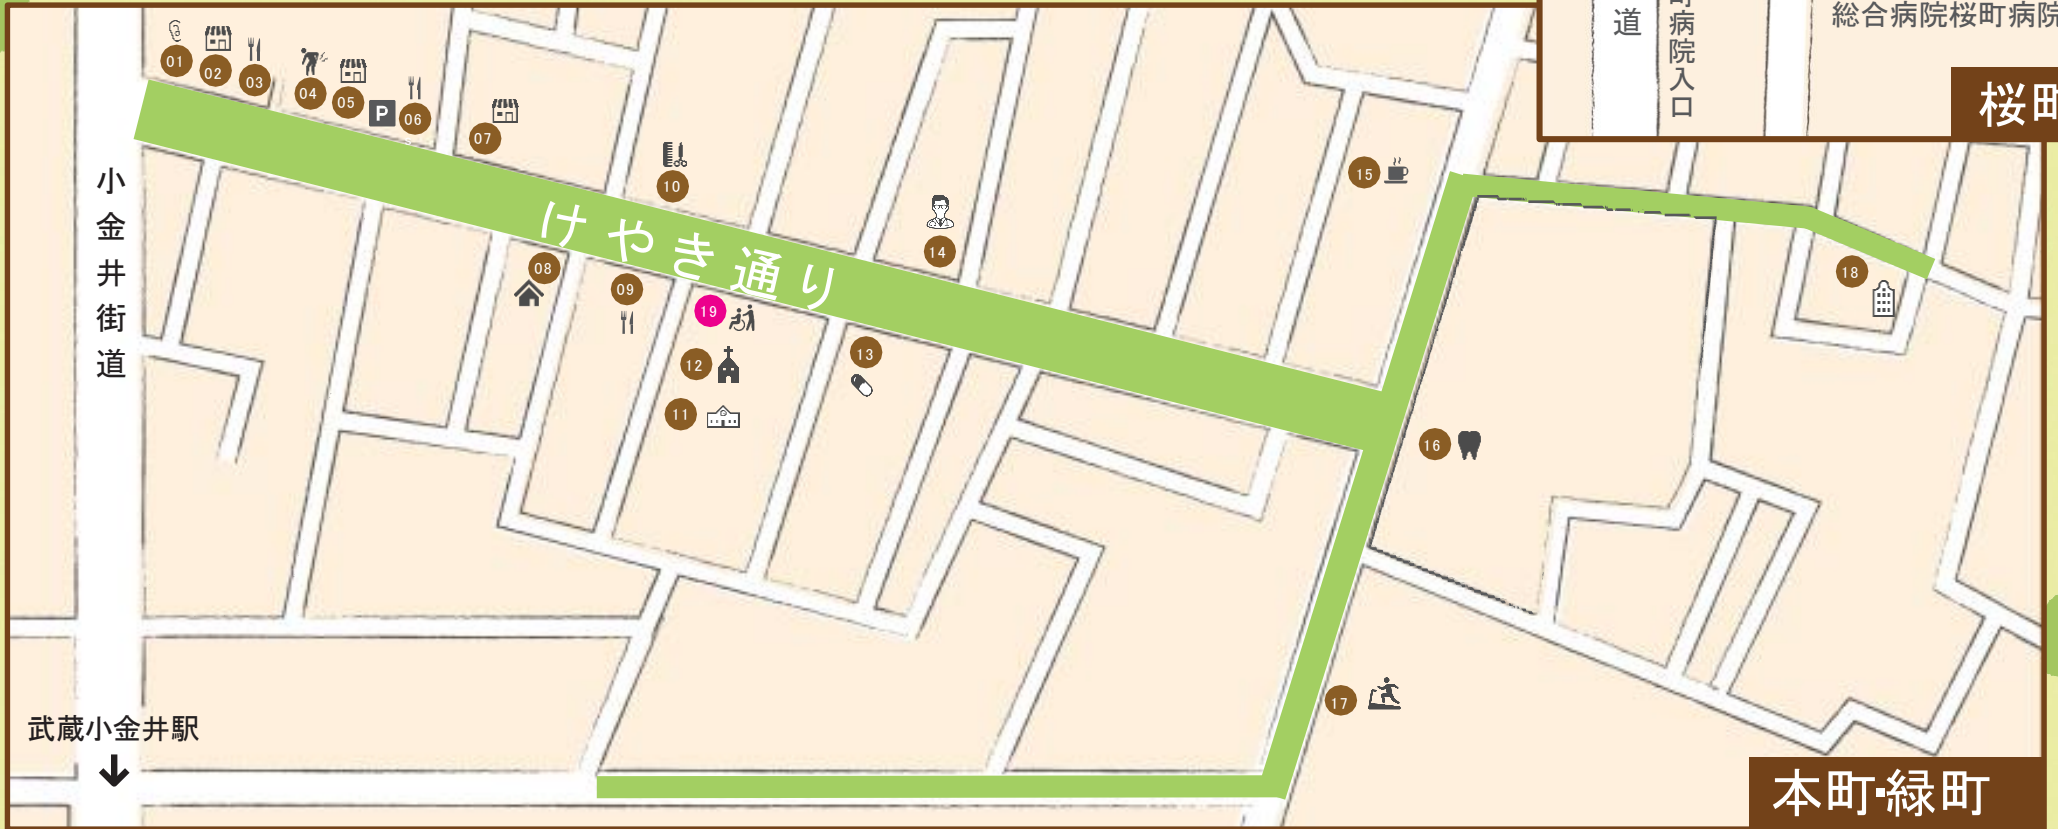

みんなの安心♡MAP

01 補聴器販売
東京補聴器 武蔵小金井店
◎042-401-2309 ◎定休日: 日祝
◎営業時間 9:00~18:00
多摩地区で約30年。安心と信頼の東京補聴器! 試聴体験にぜひお越しください!

02 古書籍販売
中央書房
◎042-384-8386 ◎定休日: 火
◎営業時間 10:00~19:00
文科系専門書、戦前~現代の最新刊まで古書籍販売、買取はお任せ!! 文科系専門書、戦前~現代の最新刊まで古書籍販売、買取はお任せ!!

03 飲食店
焼鳥 小金井 竜の字
◎042-387-5420 ◎定休日: 月
◎営業時間 17:30~23:00
炭火で焼く串は勿論ですが釣りが好き店主の釣ってきた魚等も抜群に旨いです。お酒もかなり充実しています。

04 鍼灸整骨院
法順堂鍼灸整骨院
◎042-388-1020 ◎定休日: 日祝
◎営業時間 9:00~12:00
14:30~19:00
土 9:00~13:00
急な痛みや長年の辛い症状は健康生活応援隊の法順堂まで!

05 布団販売
(有)鶴屋布団店
◎042-381-1748 ◎定休日: 不定休
◎営業時間 9:00~19:30
布団や座布団の打ち直しならおまかせ!! 快適な眠りをお約束します!!

06 飲食店
味処ともえ
◎042-384-4450 ◎定休日: 水
◎営業時間 17:00~24:00
当店自慢のお刺身、天ぷらを御賞味下さい!! 季節の食材を使った和食のお店です。

07 コーヒー豆販売
ジェニユイン コーヒー
◎042-401-2608 ◎定休日: 日祝
◎営業時間 11:00~20:00
毎朝、コーヒー豆を焙煎し、新鮮な豆を販売しております。

08 工務店
(株)昭和未来
◎042-385-8819 ◎定休日: 日祝 第2土
◎営業時間 8:00~18:00
お住まいに関する事は、全て工事可能です。

09 飲食店
あいたい屋
◎042-384-7069 ◎定休日: 水
◎営業時間 平日 11:30~14:00 18:00~0:00
土 11:30~15:00 18:00~0:00
日 11:30~22:00
来客用駐車場と駐輪場、「誰でもベンチ」あります。営業中「誰でもトイレ」使用可。ステーキが美味しいお店です。お気軽に御利用下さい。仕出弁当やオードブルの配達もできます。

10 理容業
ヘアサロン十和
◎042-384-7519 ◎定休日: 月 第1・3火
◎営業時間 9:00~19:00
御利用の前には冷たいお茶やコーヒーを御用意しています。「小金井ケア理容師」資格有。

11 キリスト教主義に基づく保育
小金井教会幼稚園
◎042-381-1726 ◎定休日: 土日
◎営業時間 9:00~16:00
(保育時間) 9:00~14:30
子どもたちが元気いっぱい遊んでいます。未就園のお子さんが遊びに来られる日があります。

12 キリスト教 教会
日本キリスト教団 小金井教会
◎042-385-2284 ◎定休日: 要問合せ
◎営業時間 日 9:00~10:00
礼拝 10:15~11:15
重荷や苦勞を背負って生きる中で、聖書は希望の光として、わたしたちの人生を支え、豊かなものにしてくれます。どなたでも歓迎いたします。どうぞお出下さい。

13 調剤薬局
ひばり薬局
◎042-316-5579 ◎定休日: 日祝 土午後
◎営業時間 9:00~18:30
13:30~15:00(休み)
OS-1があります。

14 内科医院
丸茂医院
◎042-383-2232 ◎定休日: 木日祝
◎営業時間 9:00~12:30
15:00~18:00
開業30年、ホームドクターを目指しています。

15 飲食店
ブルーメンハウス
◎042-381-3840 ◎定休日: 火水
◎営業時間 11:30~18:00
映画上映しています。毎月介護家族会開催。塗り絵アートカフェを第一日曜開催。平日 8:00~おはよう! ラジオ体操を庭で開催しています(雨天中止)

16 歯科医院
アイリスデンタルクリニック
◎042-380-8846 ◎定休日: 日祝
◎営業時間 9:00~19:00
(土曜17:00まで)
毎年10月に80才以上で20本以上歯のある方に記念品を贈呈しています。

17 スポーツクラブ
メガロス武蔵小金井
◎042-380-9100 ◎定休日: 月
◎営業時間 平日 9:00~18:00
土日 9:30~20:00
巨大な施設の中に様々なスクールやマシンを豊富に取り揃えています。見学随時募集中です。

18 サービス付高齢者向け住宅
(株)クローライフピース ガーデン小金井
◎042-386-6030 ◎定休日: 無休
◎営業時間 9:00~18:00
地域開放イベントを多数開催し、地域との活動や交流を通して、住宅はもとより地域の活性化にも取り組んでいます。

その他商店会加盟店(順不同)

- ・Felice美容室・つじの栄作事務所・前田牧場・は〜と美容室
- ・JOAN JETT'S DOG・ひまわり動物病院・とりQ・Lapis
- ・中曽根たばこ店・ミナ美容室・(有)アイ・エヌ・ビー・ケーニッチ
- ・小金井個人指導ゼミ・(株)ムラコシ精工・久木原鍼灸院・松島屋
- ・島本カイロプラクティックオフィス・アートテクノ(株)・rasHika
- ・浅沼整形外科・そらCafé・伊藤新次・御菓子司 三陽
- ・NOCE CAPELLI・てのひらストア

19 社会福祉法人聖ヨハネ会
本町センター
◎042-388-8011

20 社会福祉法人聖ヨハネ会
桜町センター
◎042-381-0006

21 社会福祉法人聖ヨハネ会
桜町聖ヨハネホーム
◎042-381-1234

= トイレ利用可能店舗
= みまもりプロジェクト推進店・機関

◎定休日: 日・憲法記念日・みどりの日・こどもの日・年末年始(聖ヨハネホームは土日祝のみ) ◎営業時間 8:45~17:45
いつでもトイレ(トイレお貸しいたします!)・ちょっと休憩(足休めしたいとき、飲み水が必要なときはお声かけください!)
福祉よろず相談(高齢者の介護に係る相談は遠慮なくどうぞ!)・道案内(小金井市の道案内でしたらお手のもの! ご案内いたします!)
ささまざまな介護ニーズに各種サービスで対応致します・他、電話を借りたい、空気入れを借りたい等、困りごとがあれば声を掛けて下さい。